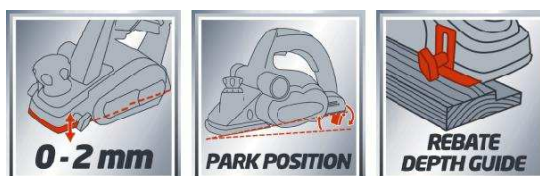

Caratteristiche

- Pialletto affidabile per asportazioni fino ad una profondità di 2 mm
- Grande albero porta coltelli per risultati eccellenti
- Arresto sicuro del pialletto grazie al platorello automatico
- Piastra in alluminio massiccio per piallatura di precisione
- Impugnatura ergonomica anti affaticamento
- Maggior maneggevolezza e sicurezza grazie all'insero antiscivolo
- Guida parallela inclusa
- Guida di battuta inclusa
- 1 x coltello a doppio taglio incluso

Dati tecnici

- Tensione	220-240 V 50 Hz
- Potenza	750 W
- Nr. giri	17000 / min
- Larghezza asportazione	82 mm
- Profondità di asportazione	2 mm
- Profondità di battuta	10 mm

Dati logistici

- Peso del prodotto	2.4 kg
- Peso lordo imballo singolo	2.72 kg
- Dimensioni imballo singolo	320 x 170 x 180 mm
- Pezzi per cartone export	6 pz
- Peso lordo cartone export	17 kg
- Dimensioni cartone export	500 x 300 x 370 mm
- Quantità container (20"/40"/40"HC)	3000 6200 7200